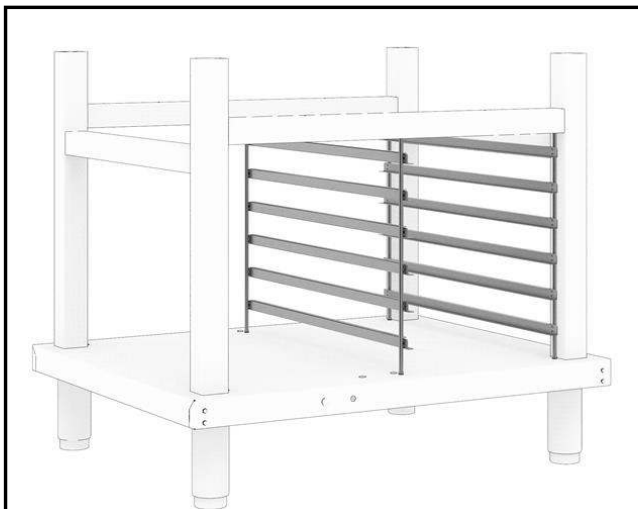

## Accessoires Gastronorm geleiderset voor onderstel SkyLine oven

ARTIKEL \_\_\_\_\_

MODEL \_\_\_\_\_

NAAM \_\_\_\_\_

SIS \_\_\_\_\_

AIA \_\_\_\_\_

922690 (TRSU61011)

GELEIDERSET 6x 1/1GN voor  
onderstel oven 6 1/1GN en 10  
1/1GN

922692 (TRSU61021)

GELEIDERSET 6x 1/1GN voor  
onderstel oven 6 2/1GN en  
10 2/1GN

#### Product Nr. \_\_\_\_\_

Geleiderset voor het onderstel van de SkyLine oven 6x 1/1GN en 10x 1/1GN of 6x 2/1GN en 10x 2/1GN.

Uitgevoerd met 6 paar roestvrijstalen U-vormige geleiders voor 1/1GN.

### Uitvoering

- Voor plaatsing in het open of gesloten onderstel voor extra opslagruimte van Gastronorm platen of roosters.
- Eenvoudige montage door middel van de voorgeboorde openingen in het onderstel.